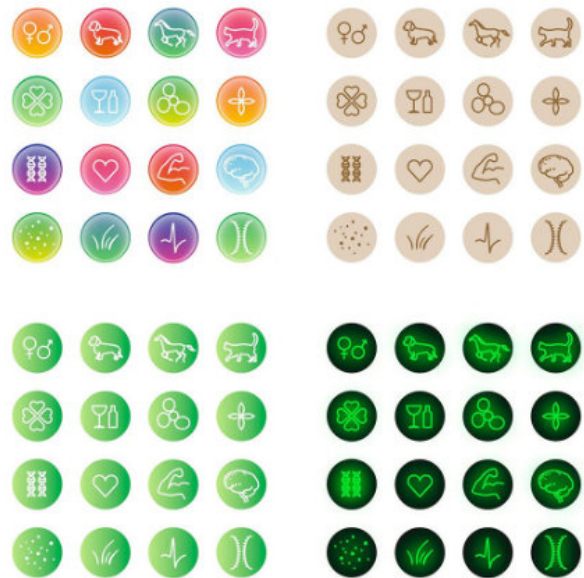

ROLEX

Dramatische Szenen

Erklärfilm Illustrationen

Erklärfilm Illustrationen

Montageanleitung, Produktskizzen, Verpackung Druckdaten

Anleitung, Produktdarstellung, Icons

www.christinabusse.de

ju.christinabusse@gmail.com